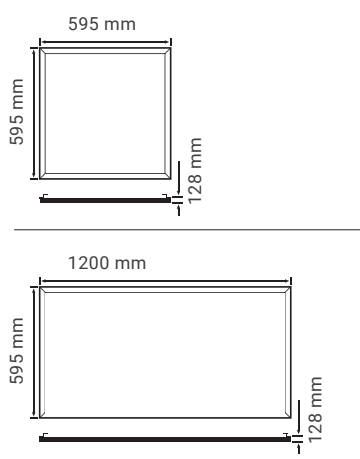

Systemhimling

AERO LED-plater leveres inkludert driver til enkel installasjon som passer perfekt ved utbytte av 120x60cm eller 60x60cm takplater i systemhimling. Dette sparer installasjonskostnader og gjør at lysplatene går i ett med taket. Selve LED-panelet er kun 13mm tykt.

AERO
LED
55

AERO
LED
33

Spesifikasjoner, AERO LED 55:

Effekt: 55W
Størrelse: 595 x 595 x 128 mm
Lysfluks: 3750-4300lm
Fargegjengivelse: 85Ra

Spesifikasjoner, AERO LED 33:

Effekt: 33W
Størrelse: 595 x 595 x 128mm
Lysfluks: 2300-2600lm
Fargegjengivelse: 85Ra