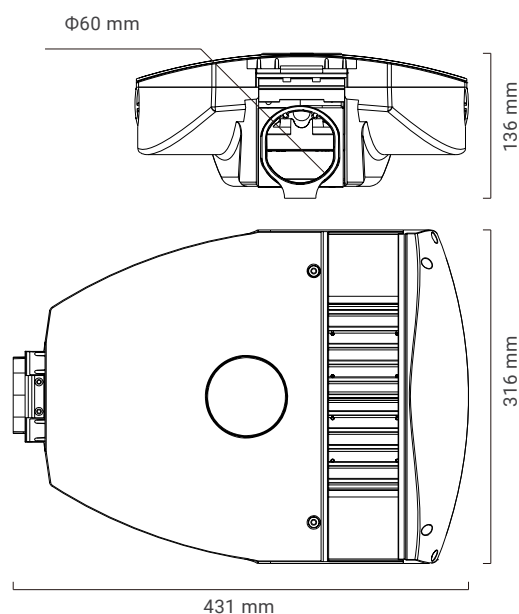

Tekniske data

El-tekniske spesifikasjoner

Effekt LED	60W
Total effekt armatur	65W
Spenning	100-240V AC, 50/60Hz
Strøm	0.41A
Driftstemperatur	-40 °C til +50 °C

Mekaniske spesifikasjoner

Levetid	80.000 timer L70, ved 25 °C
Armaturhus	Støpt aluminium
Kjøleribbe	Anodisert aluminium
Linse	Herdet glass
Dimensjon	431 x316 x136 mm
Vekt	5.3 kg
Innfesting	Φ 60 mm

Målskisse

Lysfordeling

Høyde	Effektivt belyningsområde	Belysningsstyrke sentrum (E)	Belysningsstyrke gj.snitt (E)
A=5 m	15x6 m	40.1 lux	22.9 lux
B=6 m	18x7 m	27.9 lux	15.9 lux
C=7 m	21x8 m	20.5 lux	11.7 lux