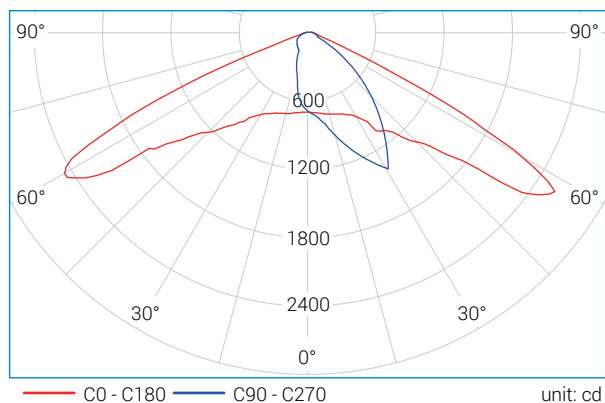

Tekniske data

El-tekniske spesifikasjoner

Effekt LED	60W
Total effekt armatur	65W
Spenning	100-240V AC, 50/60Hz
Strøm	0.41A
Driftstemperatur	-40 °C til +50 °C

Mekaniske spesifikasjoner

Levetid	80.000 timer L70, ved 25 °C
Armaturhus	Støpt aluminium
Kjøleribbe	Anodisert aluminium
Linse	Herdet glass
Dimensjon	431 x316 x136 mm
Vekt	5.3 kg
Innfesting	Φ 60 mm

Lystekniske spesifikasjoner

Lysfluks	7200lm
Lysutbytte	120 lm/w
Fargegjengivelse	Ra ≥ 75

CCT*

3000-3500k	4000-4500k	5000-5500k	6000-6500k
------------	------------	------------	------------

*Valgfri lystemperatur på bestilling

Målskisse

Lysfordeling

Høyde	Effektivt belyningsområde	Belysningsstyrke sentrum (E)	Belysningsstyrke gj.snitt (E)
A=5 m	15x6 m	40.1 lux	22.9 lux
B=6 m	18x7 m	27.9 lux	15.9 lux
C=7 m	21x8 m	20.5 lux	11.7 lux